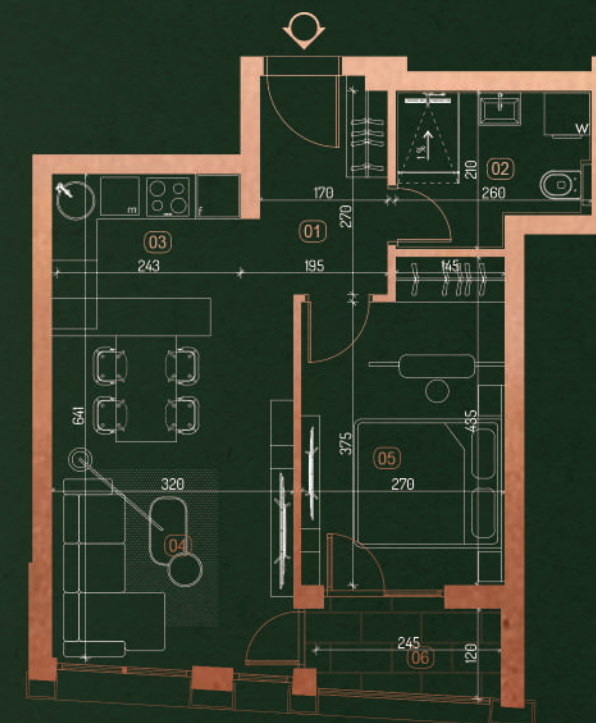

Struktura: DVOSOBAN STAN | Dostupan na: 2. SPRATU; 4. SPRATU.

POLOŽAJ STANA NA TIPSKOJ ETAŽI

Ulica Janka Veselinovića

NAZIV PROSTORIJA.....m²

1. HODNIK 4.87
2. KUPATILO 4.94
3. KUHINJA 4.26
4. D. SOBA + trpezarija 15.68
5. SPAVAĆA SOBA 11.00
6. TERASA 2.77

UKUPNO.....43.52

ORIJENTACIJA.....STAN - KA ULICI

TIP 2.5

R = 1 : 100

0.5m 1.0m 2.0m