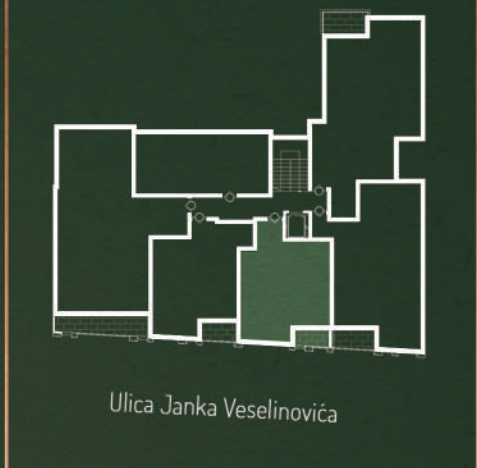

Struktura: DVOSOBAN STAN | Dostupan na: 2. SPRATU; 4. SPRATU.

POLOŽAJ STANA NA TIPSKOJ ETAŽI

Ulica Janka Veselinovića

TIP 2.4

NAZIV PROSTORIJA.....m²

- 1. HODNIK 4.14
- 2. KUPATILO 4.86
- 3. KUHINJA 5.86
- 4. D. SOBA + trpezarija 15.69
- 5. SPAVAĆA SOBA 10.13
- 6. TERASA 2.84