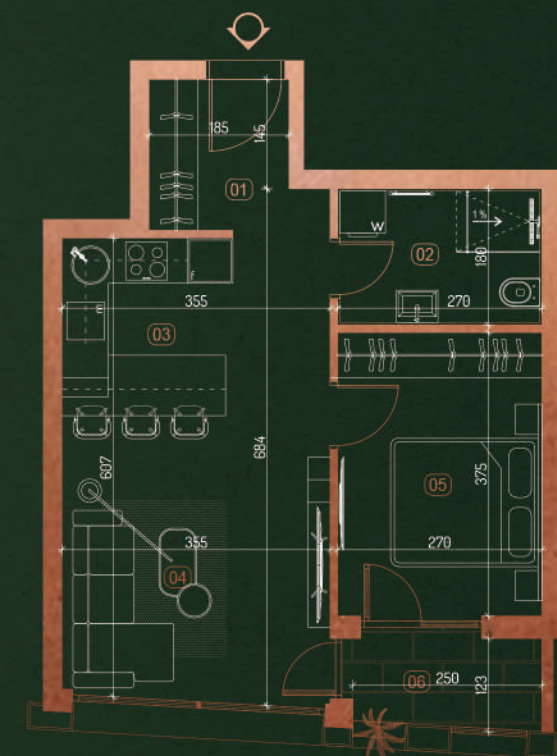

Struktura: DVOSOBAN STAN | Dostupan na: 2. SPRATU; 4. SPRATU.

POLOŽAJ STANA NA TIPSKOJ ETAŽI

Ulica Janka Veselinovića

TIP 2.4

NAZIV PROSTORIJA.....m²

- 1. HODNIK 4.14
- 2. KUPATILO 4.86
- 3. KUHINJA 5.86
- 4. D. SOBA + trpezarija 15.69
- 5. SPAVAĆA SOBA 10.13
- 6. TERASA 2.84

UKUPNO.....43.51

ORIJENTACIJA.....STAN - KA ULICI

0.5m 1.0m 2.0m

R = 1 : 100