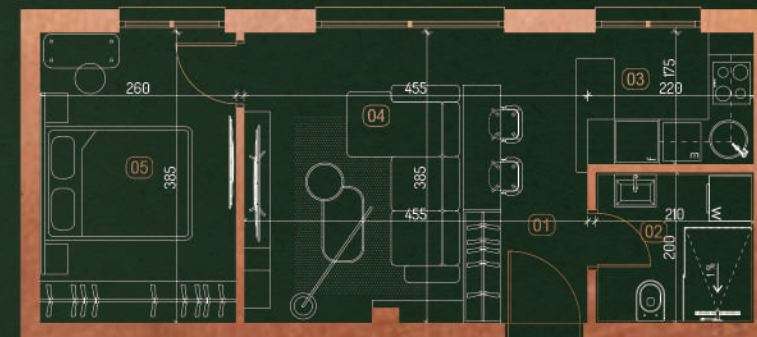

Struktura: DVOSOBAN STAN | Dostupan na: 1. SPRATU; 2. SPRATU; 3. SPRATU; 4. SPRATU.

POLOŽAJ STANA NA TIPSKOJ ETAŽI

Ulica Janka Veselinovića

TIP 2.3

NAZIV PROSTORIJA.....m²

1. HODNIK 2.71
2. KUPATILO 4.30
3. KUHINJA 3.74
4. D. SOBA + trpezarija 14.75
5. SPAVAĆA SOBA 10.01

UKUPNO.....35.51

ORIJENTACIJA.....STAN - KA DVORIŠTU

R = 1 : 100

0.5m 1.0m 2.0m