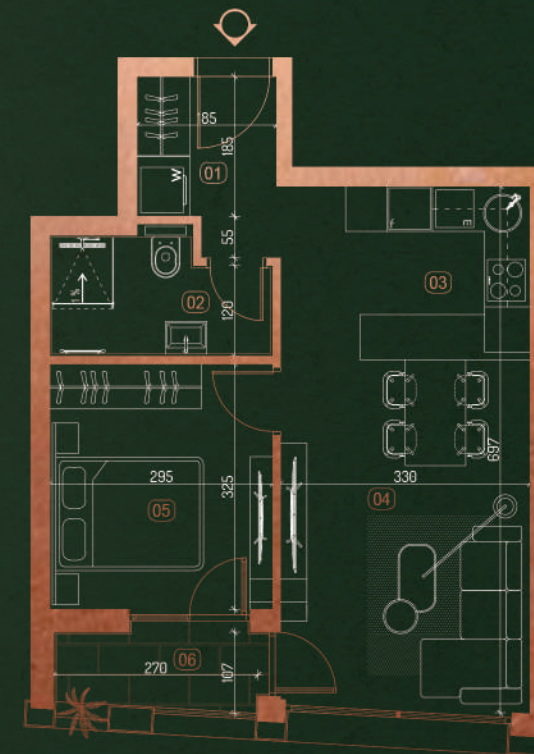

Struktura: DVOSOBAN STAN | Dostupan na: 1. SPRATU; 3. SPRATU.

POLOŽAJ STANA NA TIPSKOJ ETAŽI

Ulica Janka Veselinovića

TIP 2.1

NAZIV PROSTORIJA.....m<sup>2</sup>

1. HODNIK .....	4.02
2. KUPATILO .....	4.41
3. KUHINJA .....	6.44
4. D. SOBA + trpezarija .....	16.29
5. SPAVAĆA SOBA .....	9.59
6. TERASA .....	2.69

UKUPNO.....43.44

ORIJENTACIJA.....STAN - KA ULICI

R = 1 : 100

0.5m 1.0m 2.0m