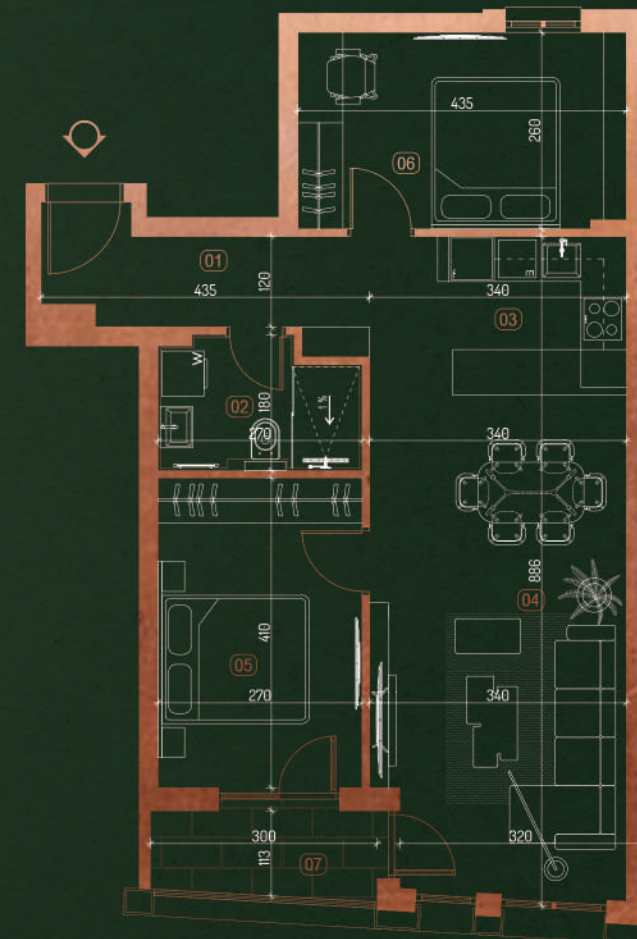

Struktura: DVOSOBAN STAN | Dostupan na: 2. SPRATU; 4. SPRATU.

POLOŽAJ STANA NA TIPSKOJ ETAŽI

Ulica Janka Veselinovića

TIP 3.2

NAZIV PROSTORIJA.....m²

1. HODNIK 5.86
2. KUPATILO 4.43
3. KUHINJA 5.44
4. D. SOBA + trpezarija 23.61
5. SPAVAČA SOBA 1 10.93
6. SPAVAČA SOBA 2 11.25
7. TERASA 3.59

UKUPNO.....65.11

ORIJENTACIJA.....STAN - KA ULICI

R = 1 : 100

0.5m 1.0m 2.0m