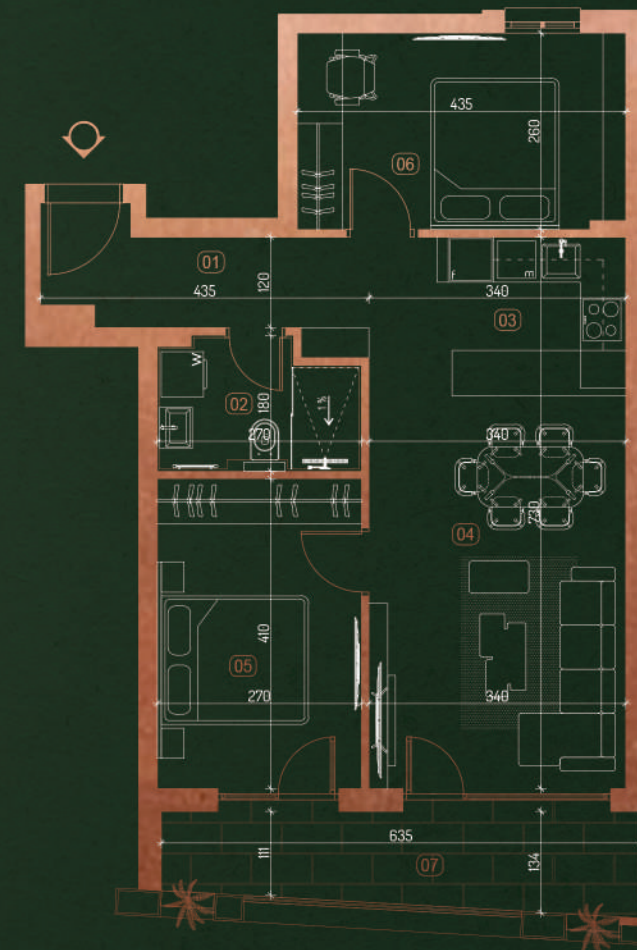

Struktura: TROSOBAN STAN | Dostupan na: 1. SPRATU; 3. SPRATU.

POLOŽAJ STANA NA TIPSKOJ ETAŽI

TIP 3.1

NAZIV PROSTORIJA.....m²

- 1. HODNIK 5.86
- 2. KUPATILO 4.43
- 3. KUHINJA 5.44
- 4. D. SOBA + trpezarija 19.38
- 5. SPAVAČA SOBA 1 11.07
- 6. SPAVAČA SOBA 2 11.25
- 7. TERASA 7.82

UKUPNO.....65.26

ORIJENTACIJA.....STAN - KA ULICI

R = 1 : 100

0.5m 1.0m 2.0m