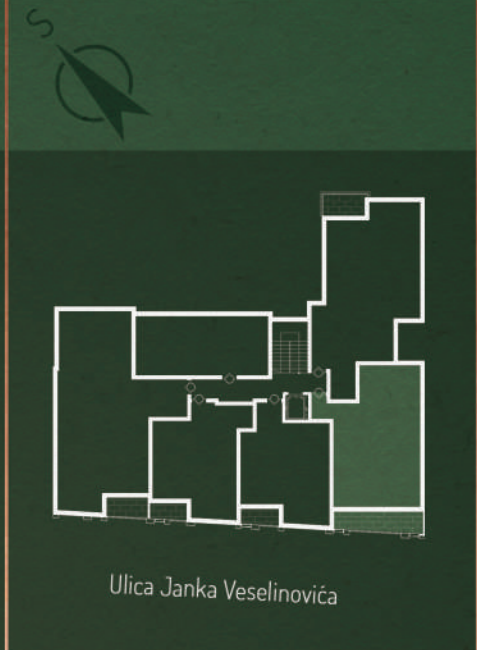

Struktura: TROSOBAN STAN | Dostupan na: 1. SPRATU; 3. SPRATU.

POLOŽAJ STANA NA TIPSKOJ ETAŽI

TIP 3.1

NAZIV PROSTORIJA.....m²

- 1. HODNIK 5.86
- 2. KUPATILO 4.43
- 3. KUHINJA 5.44
- 4. D. SOBA + trpezarija 19.38
- 5. SPAVAČA SOBA 1 11.07
- 6. SPAVAČA SOBA 2 11.25
- 7. TERASA 7.82

UKUPNO.....65.26

ORIJENTACIJA.....STAN - KA ULICI

R = 1 : 100

0.5m 1.0m 2.0m